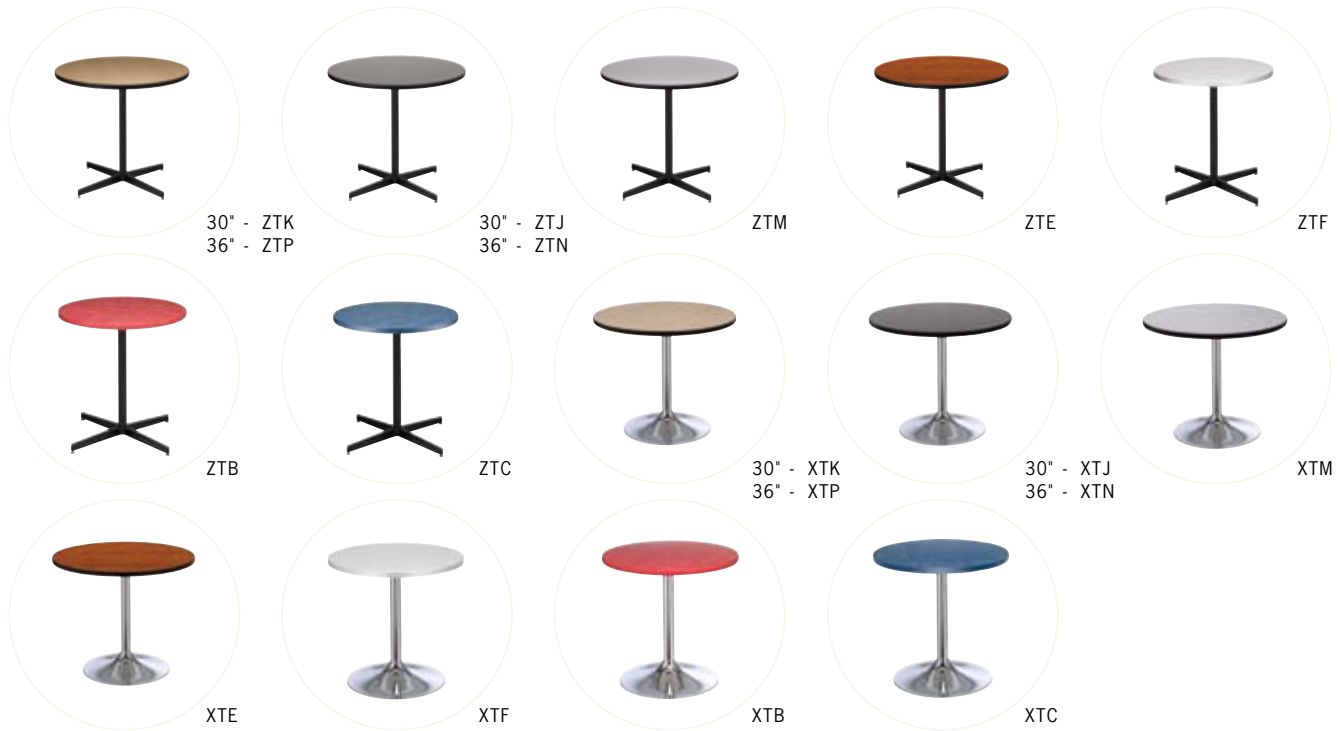

Café Tables