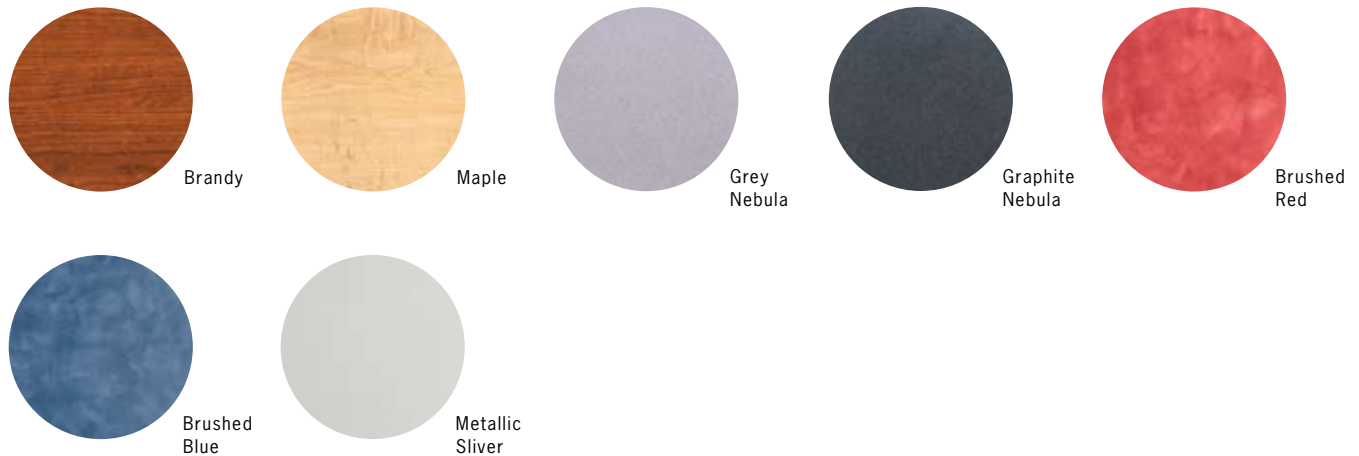

Table Tops

Café Tables

ZTK Table
Standard Black Base
Maple Top
30" Round 29"H

ZTP Table
Standard Black Base
Maple Top
36" Round 29"H

ZTJ Table
Standard Black Base
Graphite Nebula Top
30" Round 29"H

ZTN Table
Standard Black Base
Graphite Nebula Top
36" Round 29"H

ZTM Table
Standard Black Base
Grey Nebula Top
36" Round 29"H

ZTE Table
Standard Black Base
Brandy Top
36" Round 29"H

ZTF Table
Standard Black Base
Metallic Silver Top
30" Round 29"H

ZTB Table
Standard Black Base
Brushed Red Top
30" Round 29"H

ZTC Table
Standard Black Base
Brushed Blue Top
30" Round 29"H

XTK Table
Tulip Chrome Base
Maple Top
30" Round 29"H

XTP Table
Tulip Chrome Base
Maple Top
36" Round 29"H

XTJ Table
Tulip Chrome Base
Graphite Nebula Top
30" Round 29"H

XTN Table
Tulip Chrome Base
Graphite Nebula Top
36" Round 29"H

XTM Table
Tulip Chrome Base
Grey Nebula Top
36" Round 29"H

XTE Table
Tulip Chrome Base
Brandy Top
36" Round 29"H

XTF Table
Tulip Chrome Base
Metallic Silver Top
30" Round 29"H

XTB Table
Tulip Chrome Base
Brushed Red Top
30" Round 29"H

XTC Table
Tulip Chrome Base
Brushed Blue Top
30" Round 29"H

Table Top Options

Brandy

Maple

Grey Nebula

Graphite Nebula

Brushed Red

Brushed Blue

Metallic Silver